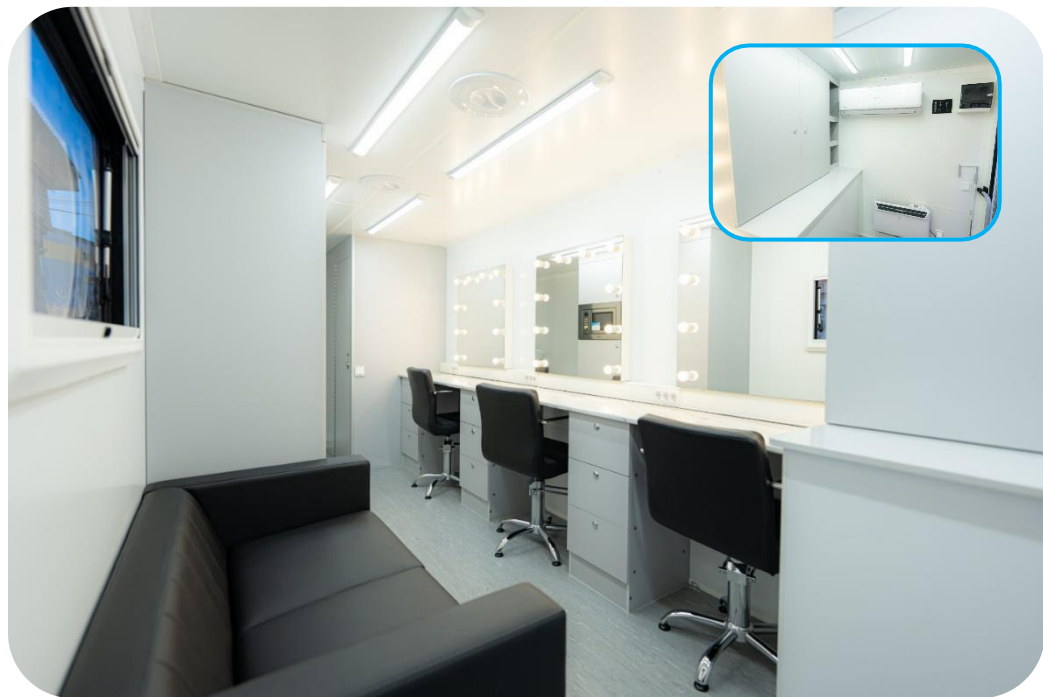

МОБИЛЬНЫЙ ГРИМИРОВОЧНЫЙ КОМПЛЕКС

Гримировочный комплекс позволяет осуществлять кинопроизводственный процесс в абсолютно автономном режиме вне зависимости от локации съёмок в любое время года.

Компоновка комплекса в составе автомобиля и прицепа позволяет гибко закрывать потребности кинопроизводителей, учитывая наличие в составе кинокаравана КГАУК «Енисей кино» других специализированных транспортных средств.